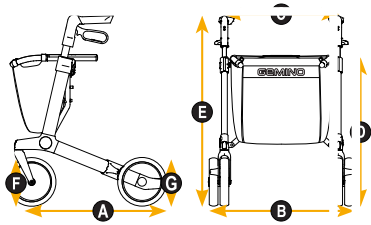

GEMINO 60		GEMINO 30 walker		GEMINO 60 walker		GEMINO 30 SpeedControl			GEMINO 30 parkinson	
		60	60M	30	30M	60	60M	30	30M	30S	30	30M
DIMENSIES												
Maximum gebruikersgewicht	kg	150	150	150	130	130	130	100	100	100	130	130
Aanbevolen gebruikerslengte	cm	150-200	135-170	150-200	135-170	150-200	135-170	150-200	135-170	125-165	150-200	135-170
Maximum lading in mand	kg	10	10	5	5	10	10	5	5	5	5	5
Totale lengte A	mm	740	740	650	650	740	740	650	650	680	650	650
Totale breedte B	mm	640	640	610	610	640	640	600	600	550	600	600
Totaal gewicht zonder mand (met mand)	kg	8.5 (8.8)	8.2 (8.5)	10.6 (10.9)	10.4 (10.7)	11.8 (12.1)	11.6 (11.9)	8.7 (8.9)	8.6 (8.8)	8.2 (8.4)	7.5 (7.8)	7.4 (7.7)
Breedte tussen handvaten C	mm	510	510	255	255	320	320	470	470	420	470	470
Zithoogte D	mm	620	530	620	550	620	530	620	550	480	620	550
Totale hoogte E	mm	760 - 950	730 - 830	980 - 1115	840 - 1000	985 - 115.5	895 - 985	780 - 1000	690 - 880	650 - 770	780 - 1000	690 - 880
Hoogte indien gevouwen	mm	840	800	970	890	1090	1010	800	760	690	800	760
Lengte indien gevouwen	mm	740	740	650	650	740	740	650	650	680	650	650
Breedte indien gevouwen	mm	230	230	355	355	355	355	230	230	230	230	230
Diameter voorwielen F	mm	280 x 42	280 x 42	200 x 36	200 x 36	280 x 42	280 x 42	200 x 36	200 x 36	200 x 36	200 x 36	200 x 36
Diameter achterwielen G	mm	230 x 42	230 x 42	200 x 36	200 x 36	230 x 42	230x 42	200 x 36	200 x 36	200 x 36	200 x 36	200 x 36
PRESTATIE												
Draaicirkel	mm	950	950	840	840	950	950	840	840	790	840	840
KLEUROPTIES												
Grey												
Silver grey		✓	✓	✓	✓	✓	✓	✓	✓	✓	✓	✓
Champagne												
Midnight blue										✓		
Pink										✓		
Apple green												
Black												
CERTIFICATIES												
CE		✓	✓	✓	✓	✓	✓	✓	✓	✓	✓	✓
EN 12182		✓	✓	✓	✓	✓	✓	✓	✓	✓	✓	✓
ISO 11199-2		✓	✓					✓	✓	✓	✓	✓
ISO 11199-3				✓	✓	✓	✓					

Voor verderde informatie over de volledige specificaties, opties en accessoires, kijkt u op het bestelformulier.

Alle informatie is onderhevig aan verandering zonder kennisgeving. Neem contact op met Sunrise Medical met eventuele vragen die u kan hebben.