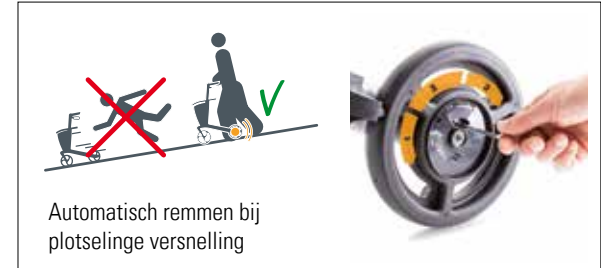

In hoogte en hoek verstelbare infuushouder.

Automatisch remmen bij plotselinge versnelling

// SPEEDCONTROL

Met het innovatieve SpeedControl remsysteem – verkrijgbaar bij alle Gemino 30 modellen – voelt u zich volkomen zeker tijdens het lopen. Uw rollator zal automatisch remmen wanneer uw rollator versnelt. Het SpeedControl systeem verzekert u van een comfortabele positie dichtbij de rollator. Natuurlijk ervaart u geen weerstand wanneer u op een rustig tempo of hellingen op loopt. SpeedControl voorkomt dat u valt en is ook geweldig voor looptraining – voor volwassenen en kinderen!