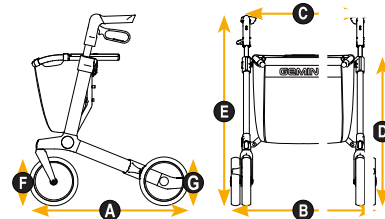

GEMINO SPECIFICATIES

		GEMINO 20			GEMINO 30			GEMINO 30 comfort	
		20	20M	20S	30	30M	30S	30	30M
DIMENSIES									
Maximum gebruikersgewicht	kg	150	130	125	150	130	125	150	130
Aanbevolen gebruikerslengte	cm	150-200	135-170	125-165	150-200	135-170	125-165	150-200	135-170
Maximum lading in mand	kg	5	5	5	5	5	5	10	10
Totale lengte A	mm	650	650	680	650	650	680	680	680
Totale breedte B	mm	600	600	550	600	600	550	600	600
Totaal gewicht zonder mand (met mand)	kg	7.1 (7.3)	7.0 (7.2)	6.6 (6.8)	7.1 (7.4)	7.0 (7.3)	6.6 (6.8)	8 (7.7)	7.8 (7.5)
Breedte tussen handvaten C	mm	470	470	420	470	470	420	470	470
Zithoogte D	mm	620	5500	480	620	550	480	640	570
Totale hoogte E	mm	780 - 1000	690 - 880	650 - 770	780 - 1000	690 - 880	650 - 770	800 - 1020	710 - 900
Hoogte indien gevouwen	mm	800	760	690	800	760	690	820	770
Lengte indien gevouwen	mm	650	650	680	650	650	680	680	680
Breedte indien gevouwen	mm	230	230	230	230	230	230	230	230
Diameter voorwielen F	mm	200 x 36	200 x 36	200 x 36	200 x 36	200 x 36	200 x 36	230 x 40	230 x 40
Diameter achterwielen G	mm	200 x 36	200 x 36	200 x 36	200 x 36	200 x 36	200 x 36	230 x 40	230 x 40
PRESTATIE									
Draaicirkel	mm	840	840	790	840	840	790	880	880
KLEUROPTIES									
Grey		√	√	√					
Silver grey					√	√	√	√	√
Champagne					√	√			
Midnight blue					√	√	√		
Pink					√		√		
Apple green					√	√			
Black					√				
CERTIFICATIES									
CE		√	√	√	√	√	√	√	√
EN 12182		√	√	√	√	√	√	√	√
ISO 11199-2		√	√	√	√	√	√	√	√
ISO 11199-3